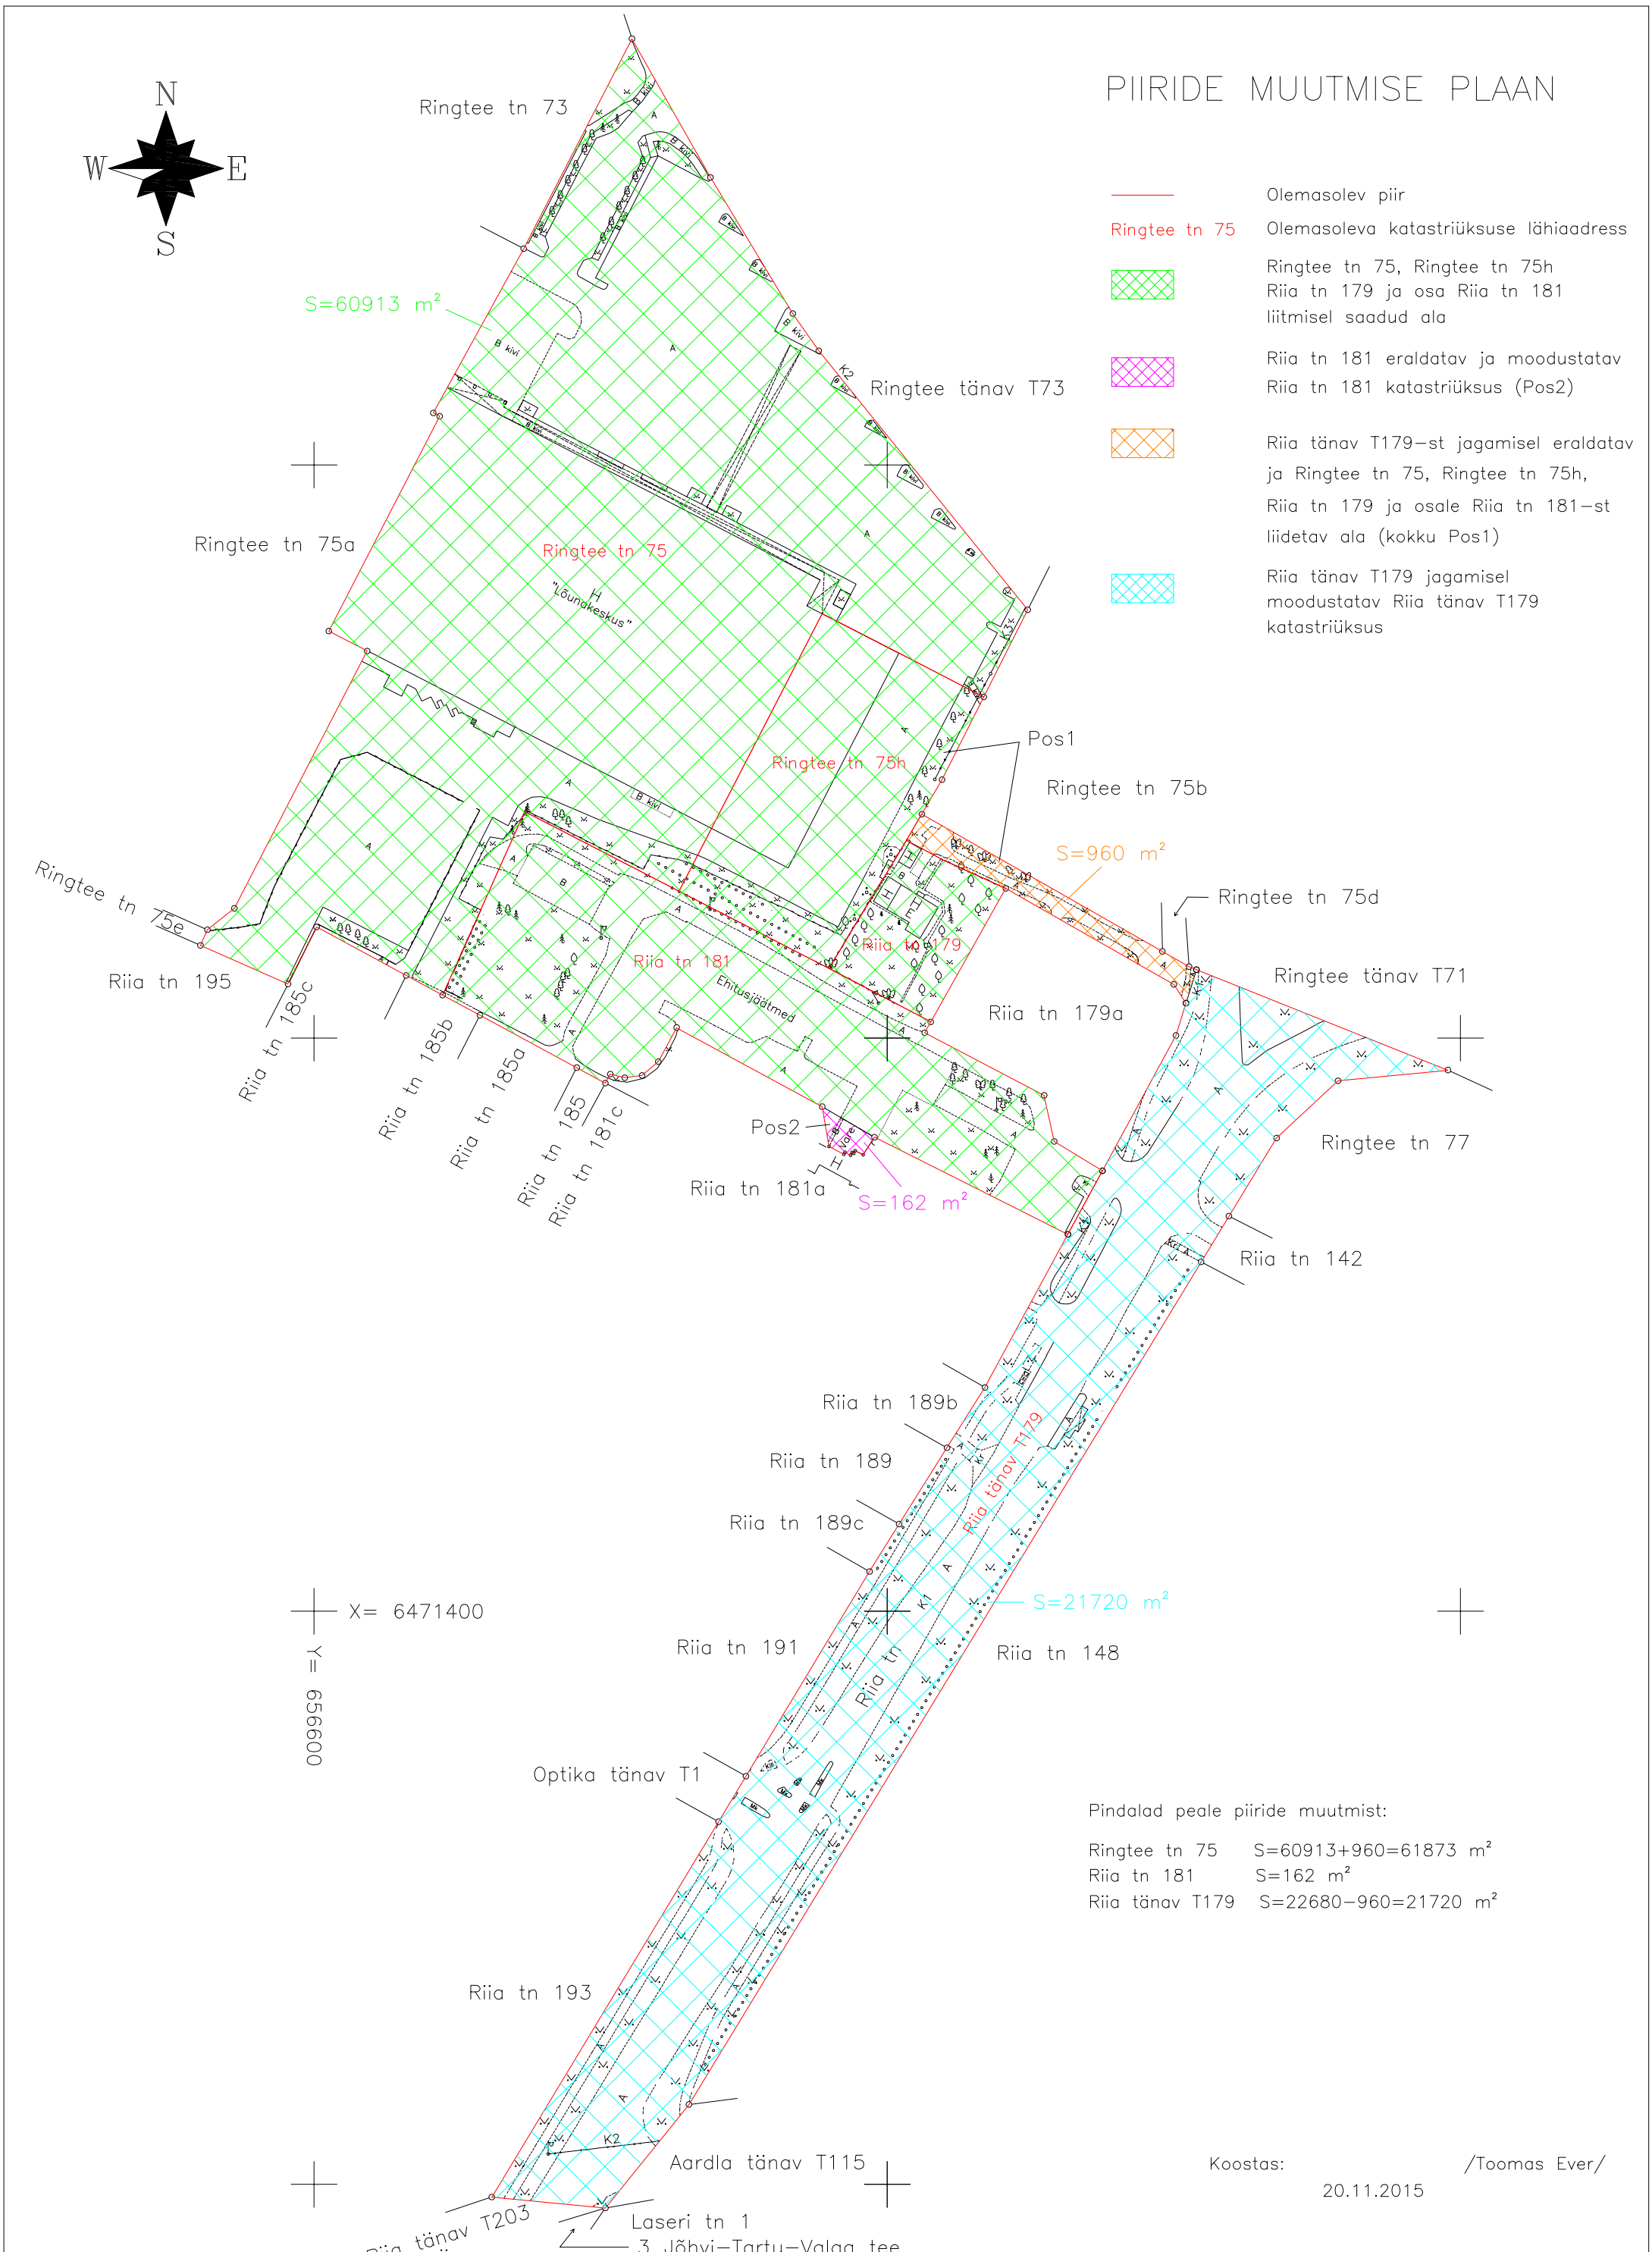

PIIRIDE MUUTMISE PLAAN

- Olemasolev piir
- Ringtee tn 75 Olemasoleva katastriüksuse lähiaadress
- Ringtee tn 75, Ringtee tn 75h, Riia tn 179 ja osa Riia tn 181 liitmisel saadud ala
- Riia tn 181 eraldatav ja moodustatav Riia tn 181 katastriüksus (Pos2)
- Riia tänav T179-st jagamisel eraldatav ja Ringtee tn 75, Ringtee tn 75h, Riia tn 179 ja osale Riia tn 181-st liidetav ala (kokku Pos1)
- Riia tänav T179 jagamisel moodustatav Riia tänav T179 katastriüksus

X= 6471400
Y= 6566000

Pindalad peale piiride muutmist:

Ringtee tn 75	S=60913+960=61873 m ²
Riia tn 181	S=162 m ²
Riia tänav T179	S=22680-960=21720 m ²

Koostas: /Toomas Ever/
20.11.2015